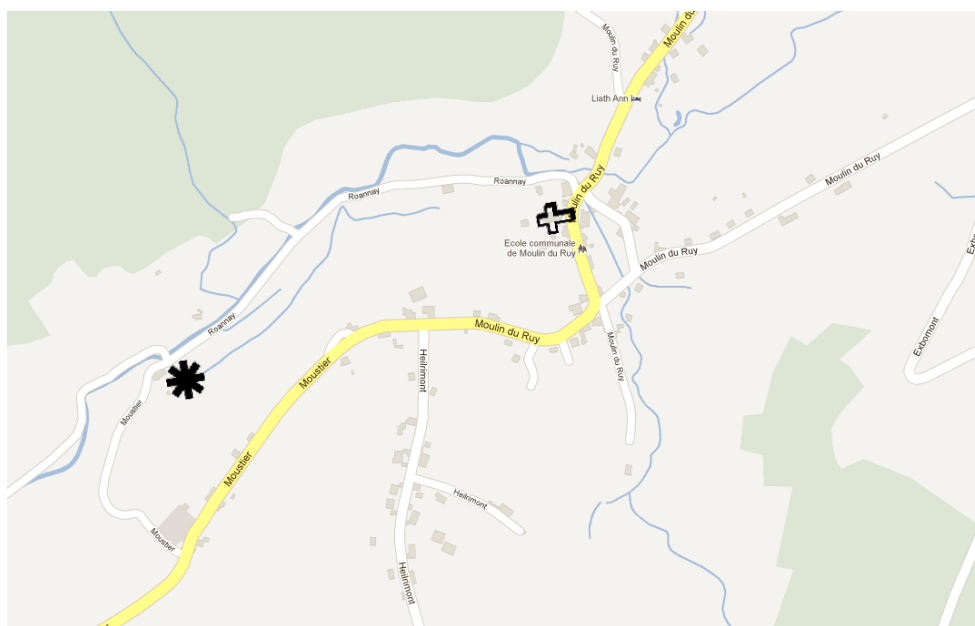

Le Neu Moulin

Routebeschrijving vanuit Vlaanderen:

Neem de E313 / E40 richting Aachen (Aken) en voorbij Liège de E42 richting Verviers – Saarbrücken

E42: neem afrit 10 Francorchamps	m	m
Neem de N640 naar rechts (Francorchamps)		0
	1700	
Op het einde sla je linksaf N62 / N640 (Francorchamps)		1700
	850	
In het centrum sla je rechtsaf naar Coo (wegwijzer staat links)		2550
	6100	
Rij door Neuville en Ruy tot in Moulin du Ruy, net voor de kerk neem je een klein straatje naar rechts (net voorbij tweede bruggetje)		8650
	850	
Na 850m vind je aan je linkerzijde de molen		9500

Rij je met GPS? Niet alle toestellen duiden de molen correct aan, neem liever volgende coördinaten:
50.423 105 - 5.877 482

We wensen je een rustige reis toe.

Linda en Peter